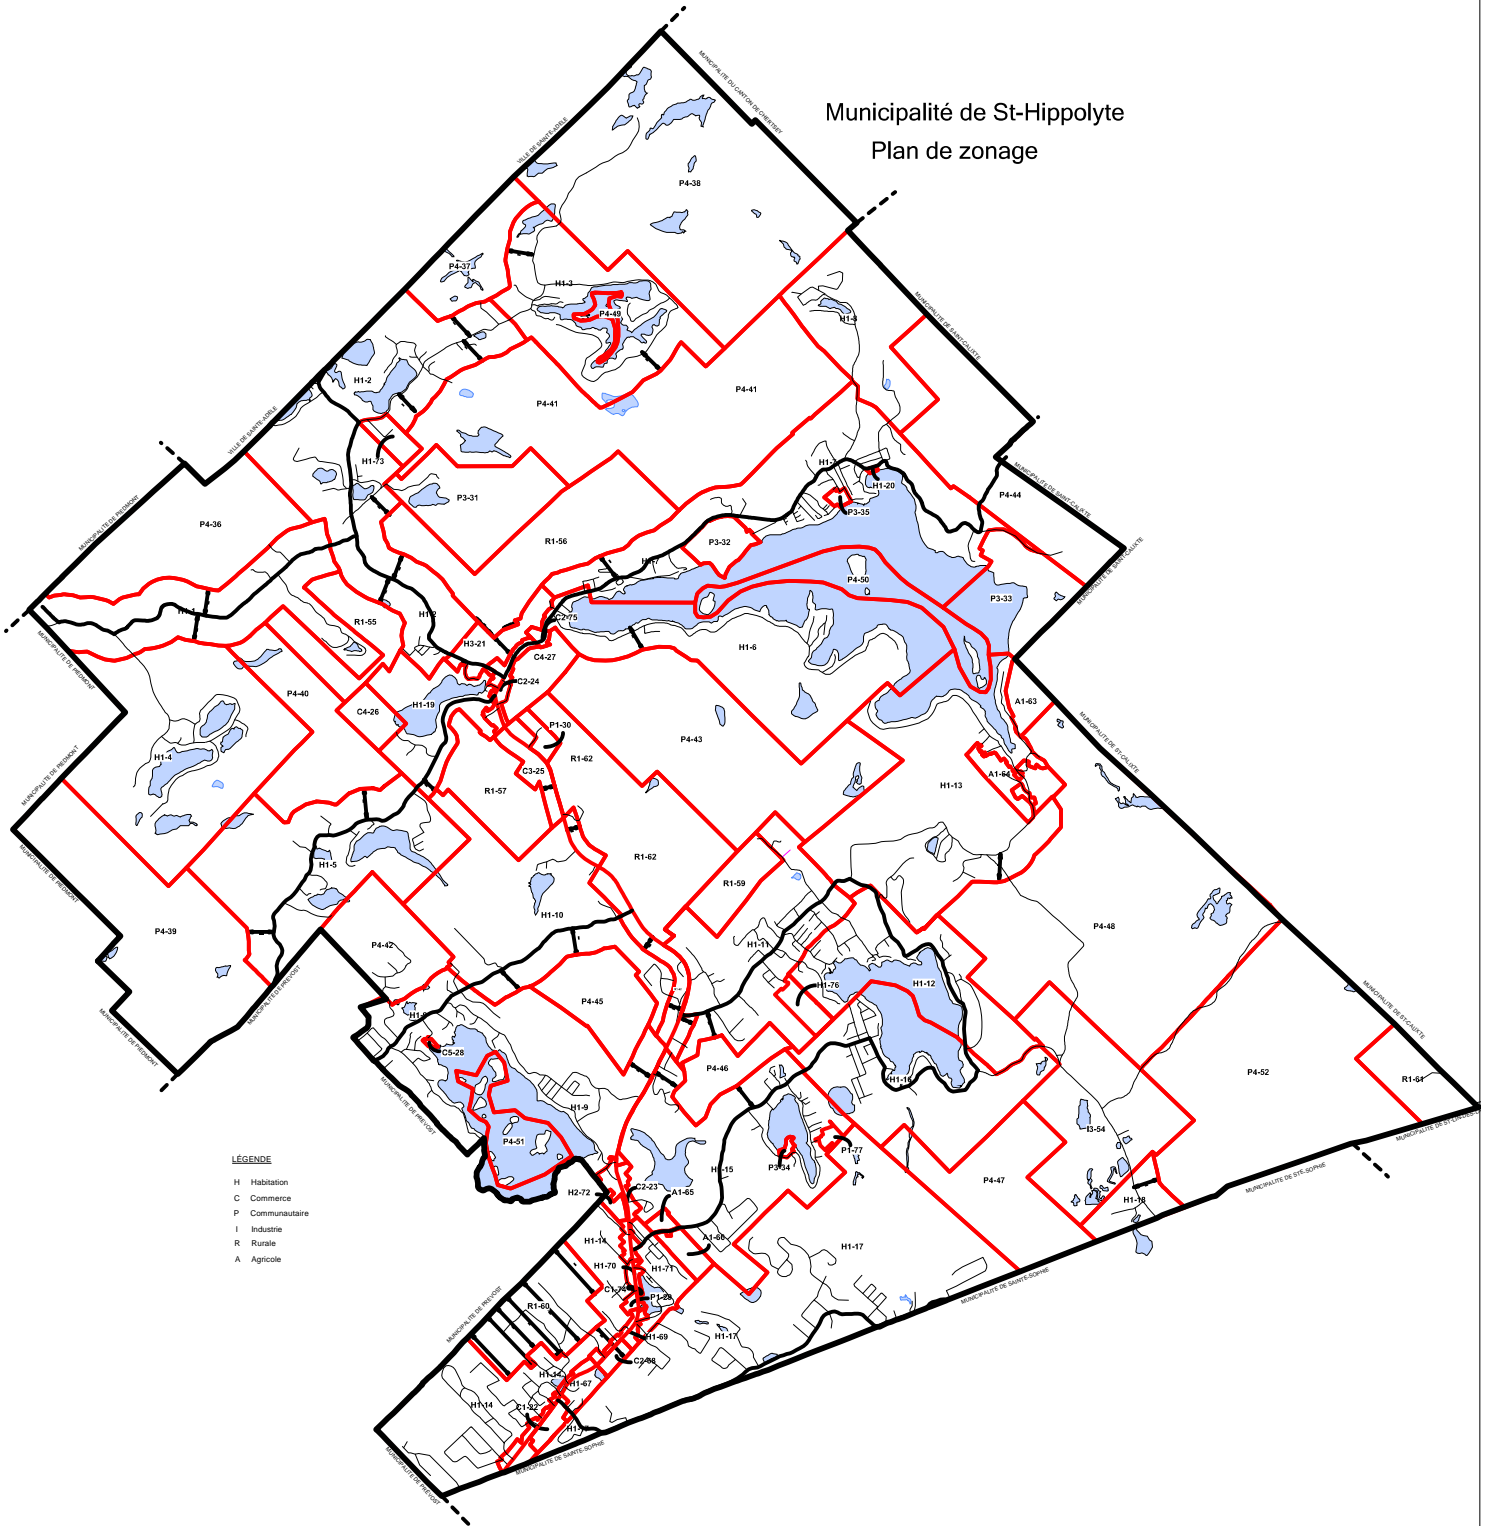

Municipalité de St-Hippolyte
Plan de zonage

- LEGENDE**
- H Habitation
 - C Commerce
 - P Communautaire
 - I Industrie
 - R Rurale
 - A Agricole