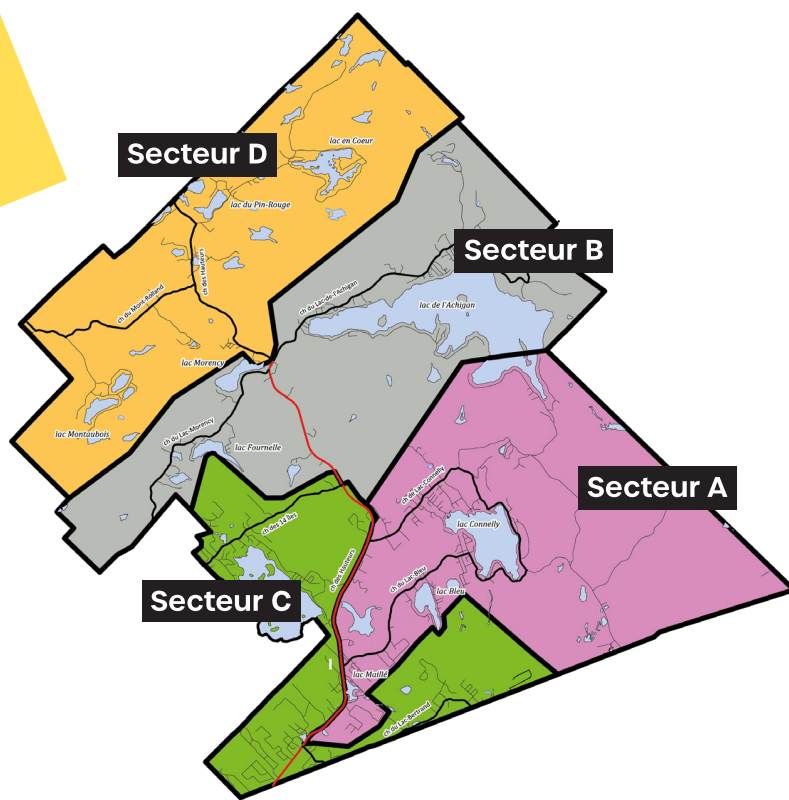

A

- La rue Geneviève
- Le Domaine Roussel
- Le lac Maillé
- De la 23^e à la 27^e Avenue
- De la 35^e à la 38^e Avenue
- De la 42^e à la 68^e Avenue
- La rue du Vallon
- Le chemin du Lac-Bleu
- Le lac à l'Anguille
- Le lac Connelly nord et sud
- Les chemins de La Carrière, du Roi et de la Chapelle
- Les chemins de Kilkenny et Hunter
- De la 150^e à la 171^e Avenue
- Les rues du Sommet, Falaise, Lecot, Sylvain et Villeneuve

*T'habites où toi?***B**

- Le noyau villageois
- Le chemin des Hauteurs au nord du chemin des 14 îles, incluant la rue Thibault et le lac Léonard
- Le chemin du Lac-Morency, incluant la Chaumine, le lac Fournelle et le lac Gordon
- Le lac de l'Achigan
- Le lac de Chutes

**C**

- Le chemin des Hauteurs de Sainte-Sophie à la rue Villeneuve
- Les 2 côtés du chemin des Hauteurs entre Villeneuve et le chemin des 14 îles
- Le chemin des 14 îles
- De la 182^e à la 230^e Avenue
- La Terrasse des Ruisseaux (du Cerf, Grand Pic, Pygargues, Ombles, Brocard)
- Rue des Passerins
- Rue de la Montagne
- De la 81^e à la 94^e Avenue
- Le chemin du Lac-Écho
- La rue Lanthier
- Le chemin des Byttes
- Le Domaine de l'Érablière
- Aux abords de Saint-Hippolyte (Grande Ourse, Petite Ourse, Orion, Andromède)
- Le Boisé des Hauteurs (Soleil et Boréale)
- Le chemin du Lac-Bertrand
- Le Projet Eaux vives (Eaux vives, de l'Affluent, du Torrent, Rapide, Lagune)
- Le Boisé du Parc (Parc et Promenade)
- La rue Annik

D

- Le chemin des Hauteurs à partir de l'intersection du chemin du Lac-de-L'Achigan
- Les Domaines Cabanac et Lamoureux
- Le chemin de Mont-Rolland
- Le lac Renoir
- La réserve Ogilvy
- Le lac des Sources
- Le lac à l'Ours
- Le lac du Pin Rouge
- Le lac en Coeur
- Le lac Croche